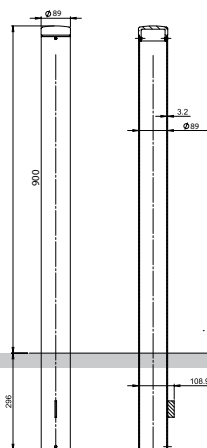

Bollard MILI

avec plaque de base

**blu**

par pièce
CHF 169.-

Bollard MILI

- tube d'acier : \varnothing 89 mm
- hauteur 1000 mm
- poids : 8 kg

Matériau :

- tube en acier galvanisé à chaud
- couvercle aluminium