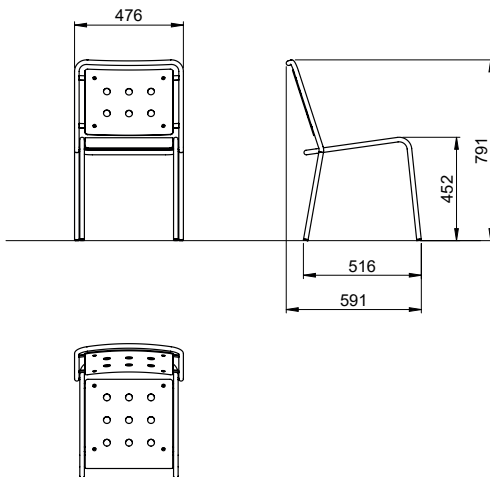

2 Stella Stuhl mit vier Füßen

Gewicht: 7 kg

Artikelnummer   Material Gestell

AMBAN10005430

Edelstahl