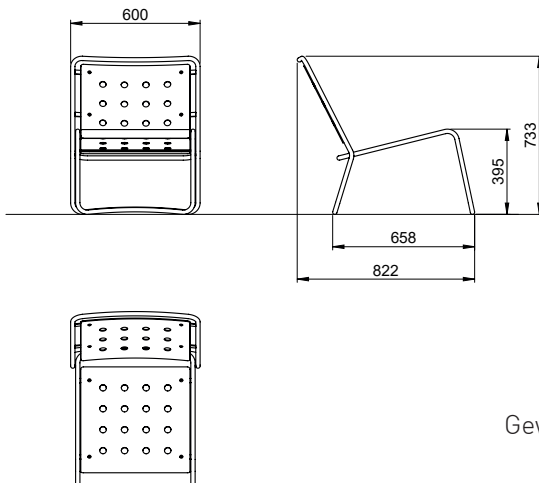

3 Stella Sessel mit Kufen

Gewicht: 11 kg

Artikelnummer   Material Gestell

AMBAN10005450

Edelstahl