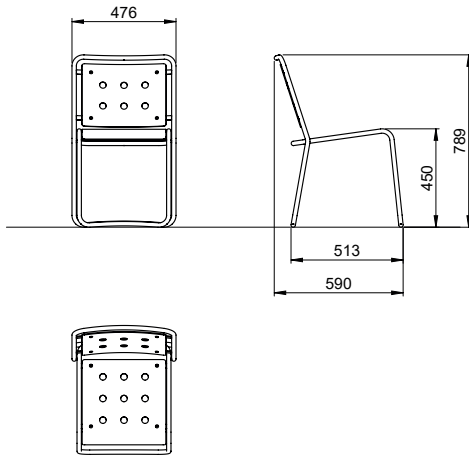

1 Stella Stuhl mit Kufen

Gewicht: 8 kg

Artikelnummer   Material Gestell

AMBAN10005418

Edelstahl

AMBAN10005419

Feuerverzinkt