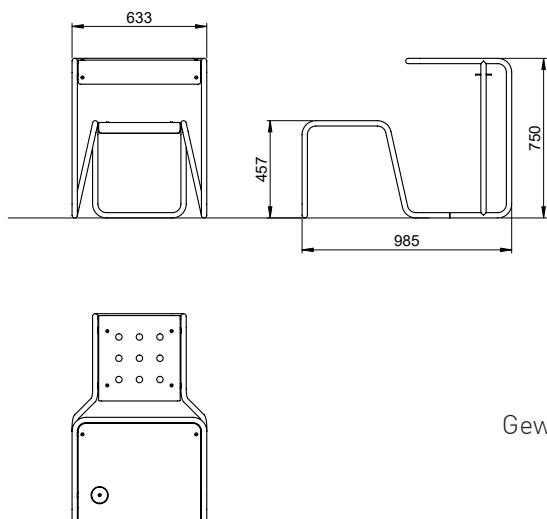

9 Stella Campus

Gewicht: 16 kg

Artikelnummer Material Gestell

AMBAN10005495 Edelstahl