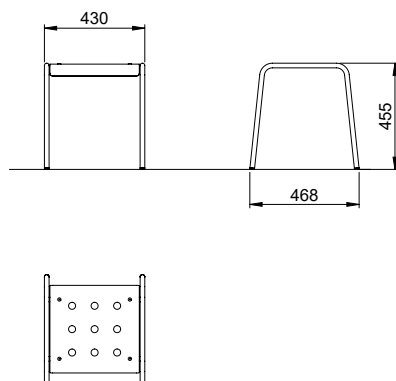

Artikelnummer    Material Gestell

AMBAN10005460    Edelstahl

5 Stella Hocker mit Kufen

Gewicht: 4.5 kg

Artikelnummer    Material Gestell

AMBAN10005470    Edelstahl

6 Stella Hocker mit vier Füßen

Gewicht: 4 kg