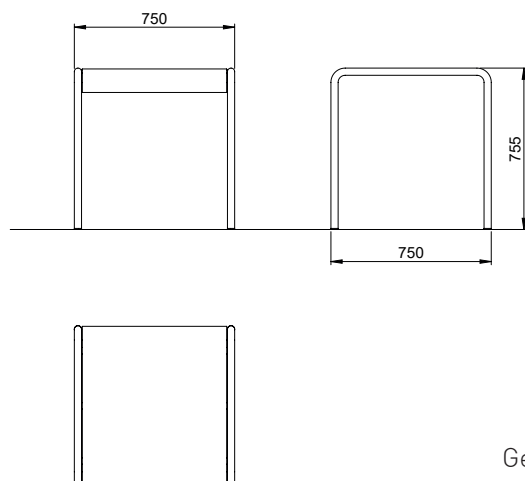

Artikelnummer    Material Gestell

AMBAN10005480    Edelstahl

7 Stella Tisch mit Kufen

Gewicht: 23 kg

Artikelnummer Material Gestell

AMBAN10005491 Edelstahl

8 Stella Tisch mit vier Füßen

Gewicht: 16 kg