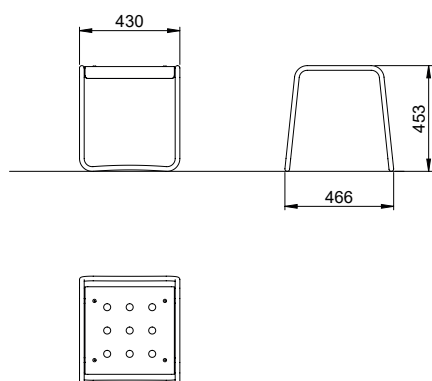

5 Stella Hocker mit Kufen

Gewicht: 4.5 kg

Artikelnummer   Material Gestell

AMBAN10005470   Edelstahl