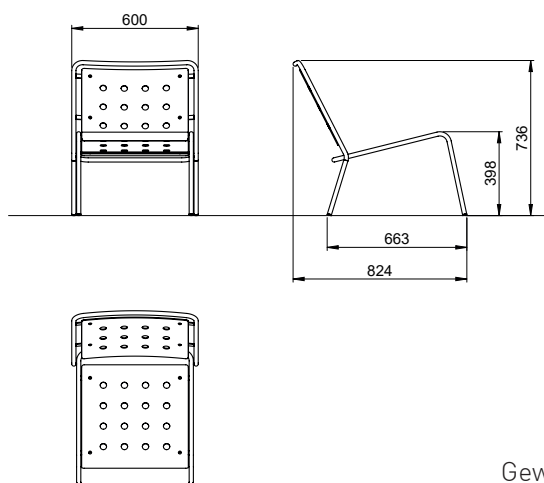

Edelstahl

3 Stella Sessel mit Kufen

Gewicht: 11 kg

Artikelnummer    Material Gestell

AMBAN10005450

Edelstahl

4 Stella Sessel mit vier Füßen

Gewicht: 10 kg