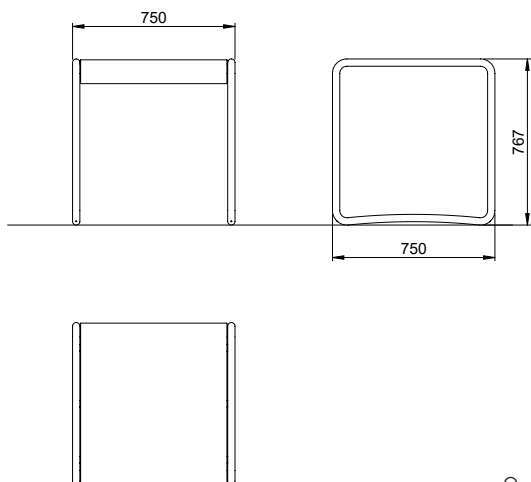

7 Stella Tisch mit Kufen

Gewicht: 23 kg

Artikelnummer Material Gestell

AMBAN10005491 Edelstahl